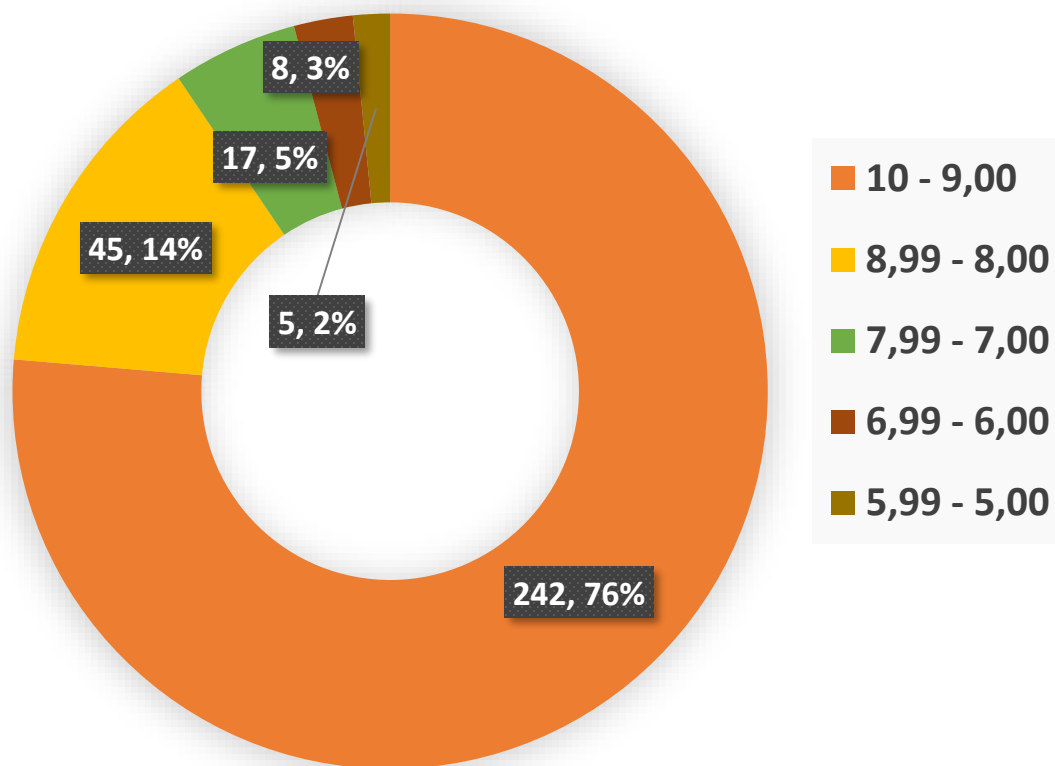

MATEMATICĂ

MEDIA – 9.29

	Nr.	%
Note		
10 - 9,00	242	76,34%
8,99 - 8,00	45	14,20%
7,99 - 7,00	17	5,36%
6,99 - 6,00	8	2,52%
5,99 - 5,00	5	1,58%
Total	317