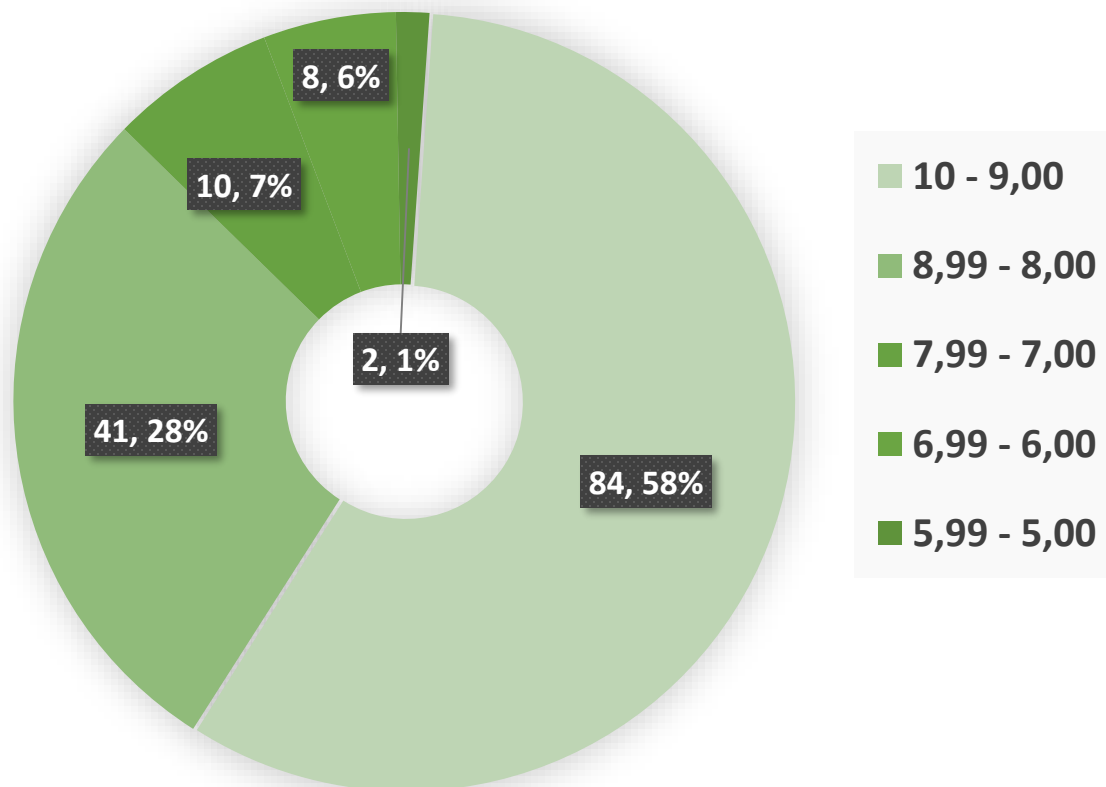

GEOGRAFIE

MEDIA – 8.89

		Nr.	%
Note	10 - 9,00	84	57,93%
	8,99 - 8,00	41	28,28%
	7,99 - 7,00	10	6,90%
	6,99 - 6,00	8	5,52%
	5,99 - 5,00	2	1,38%
Total		145