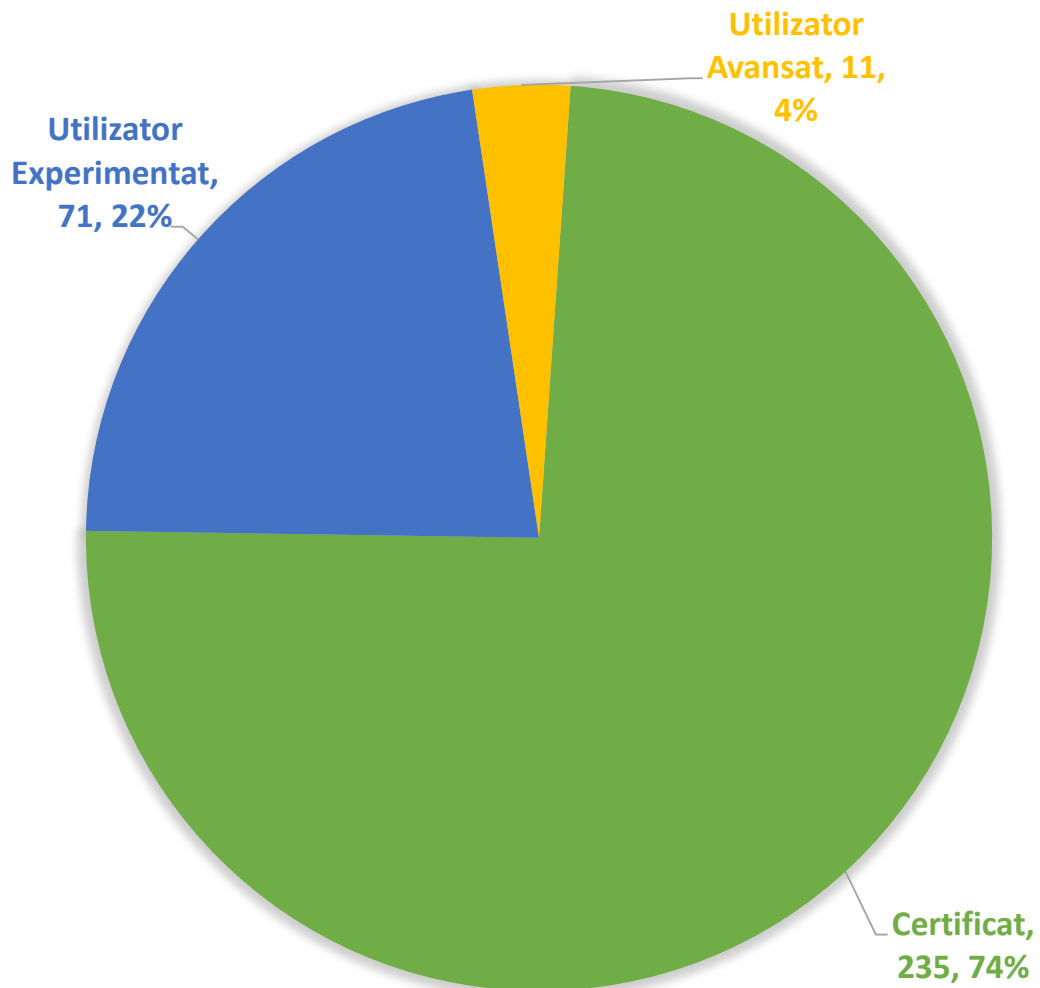

Competențe digitale

	Nr.	%
<i>Certificat</i>	235	74,13%
Utilizator Avansat	11	3,47%
Utilizator Experimentat	71	22,40%
Total	317