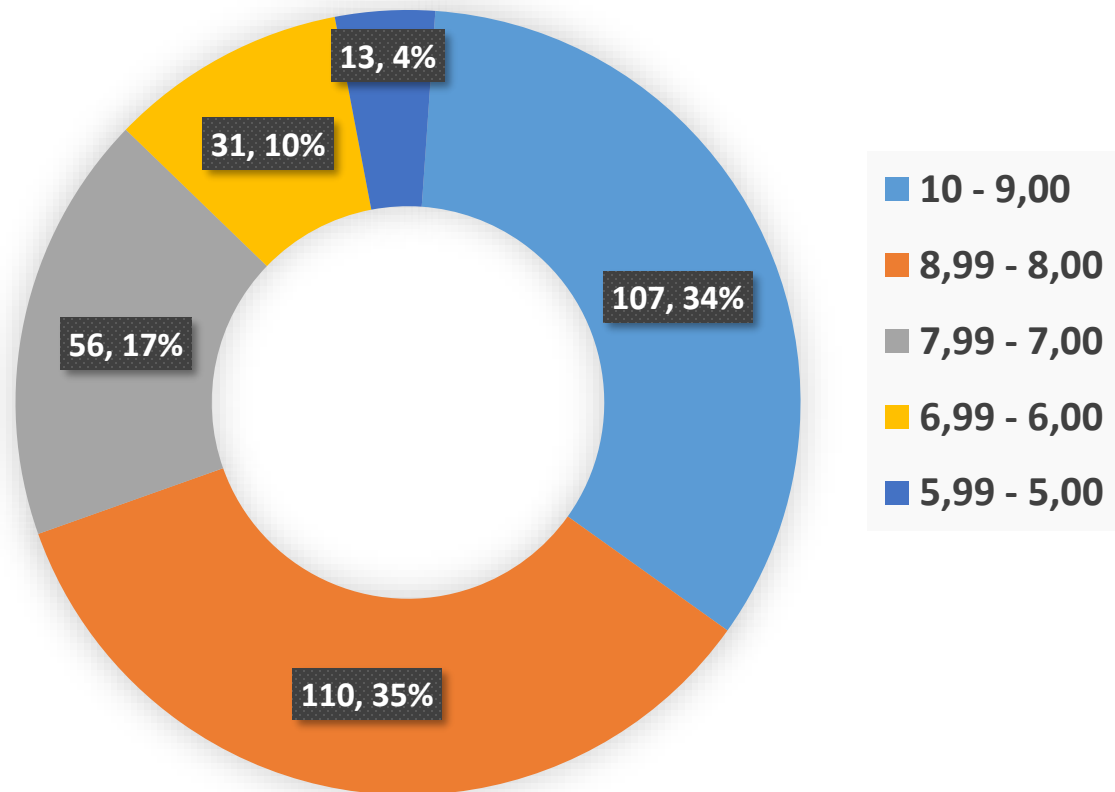

LIMBA ȘI LITERATURA ROMÂNĂ

MEDIA – 8.30

		Nr.	%
	10 - 9,00	107	33,75%
	8,99 - 8,00	110	34,70%
Note	7,99 - 7,00	56	17,67%
	6,99 - 6,00	31	9,78%
	5,99 - 5,00	13	4,10%
Total		317