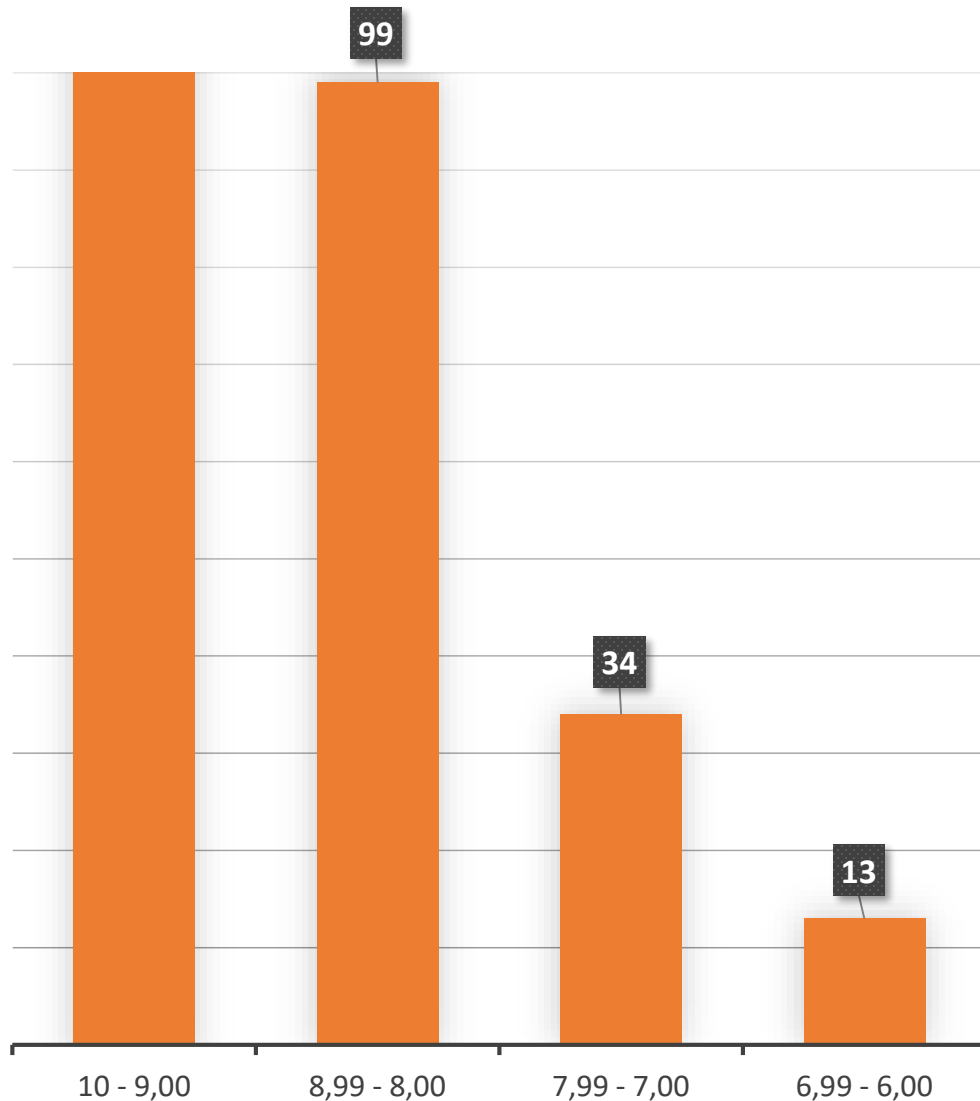

MEDIA GENERALĂ PE LICEU

8.87

		Nr.	%
	10 - 9,00	171	53,94%
Medii finale	8,99 - 8,00	99	31,23%
	7,99 - 7,00	34	10,73%
	6,99 - 6,00	13	4,10%
Total		317